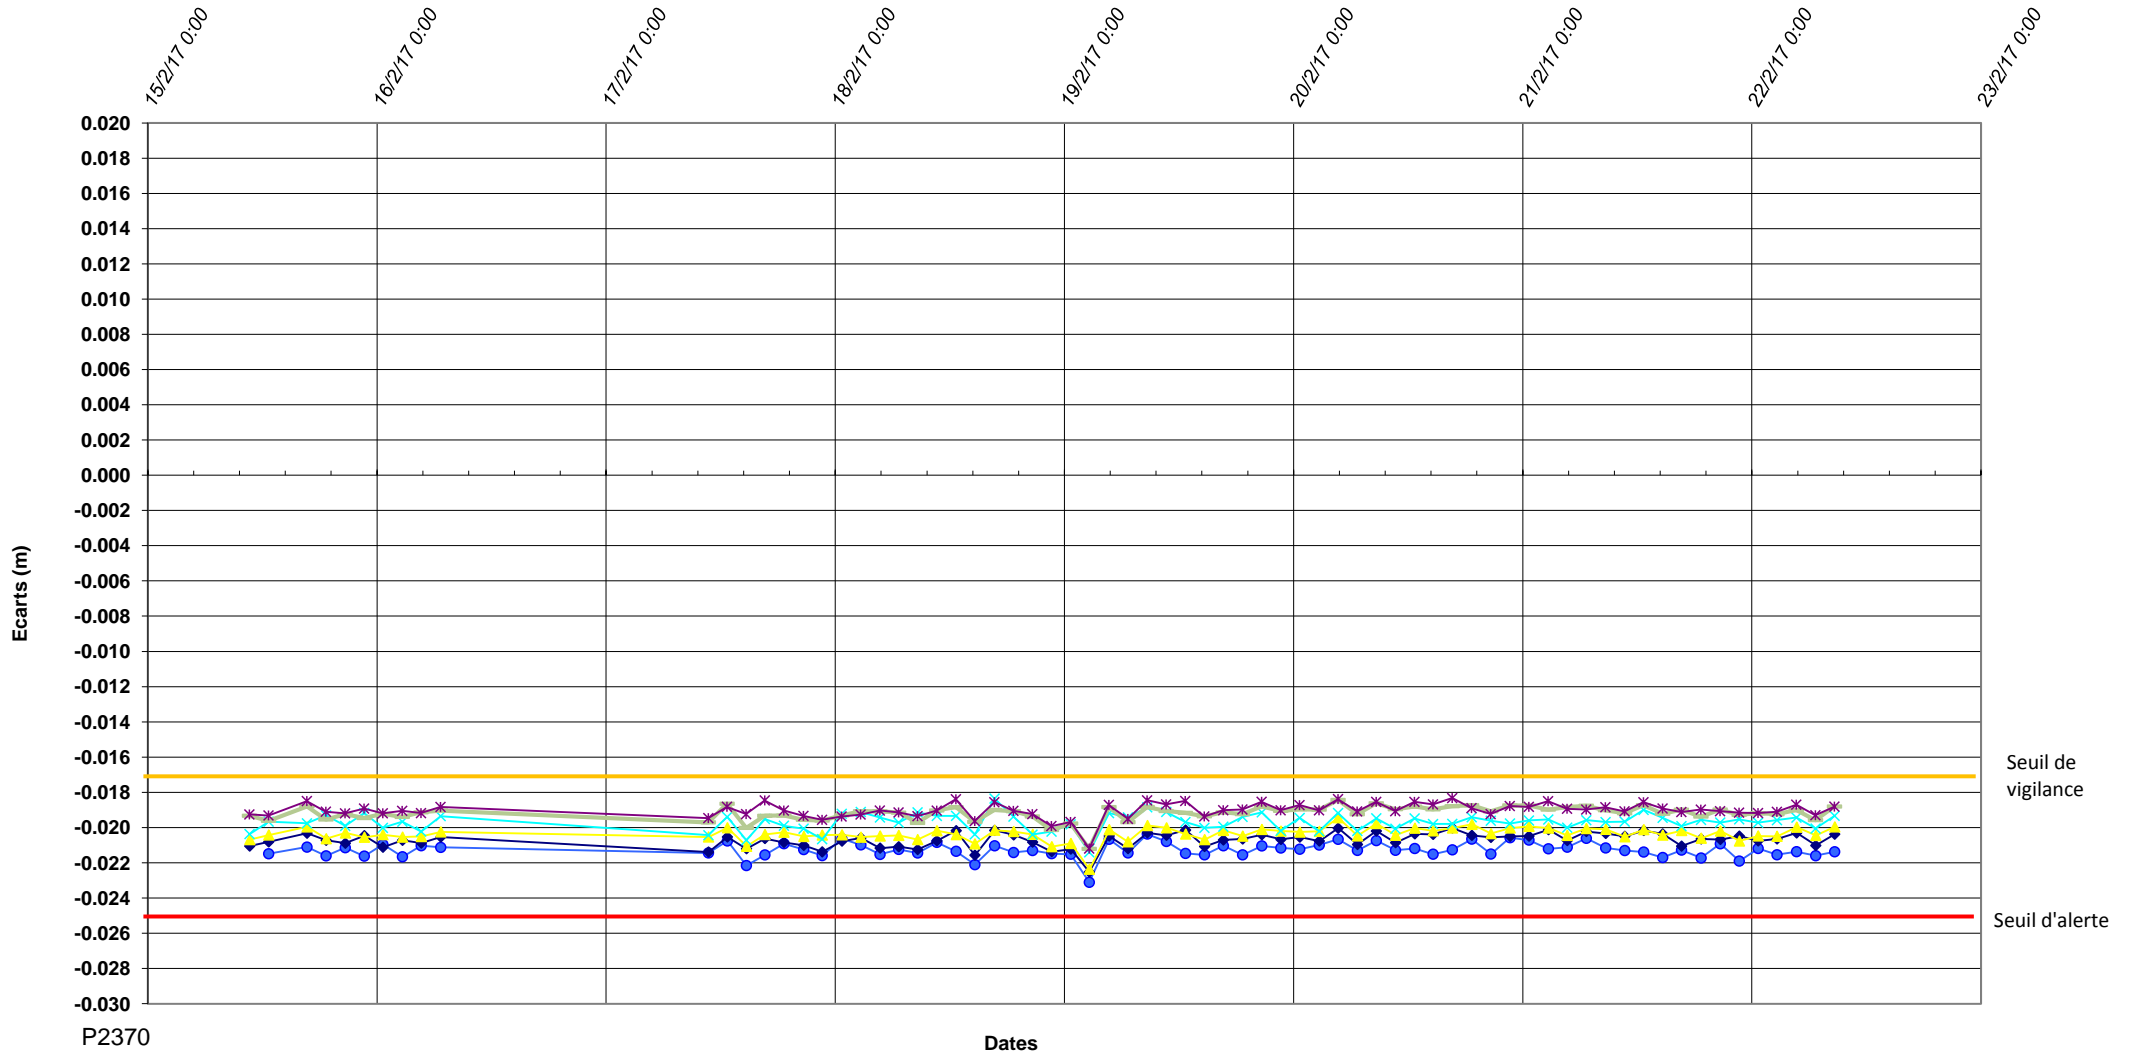

# P2370-Prolongement Ligne M4-lot 2-Delta Z

P2370